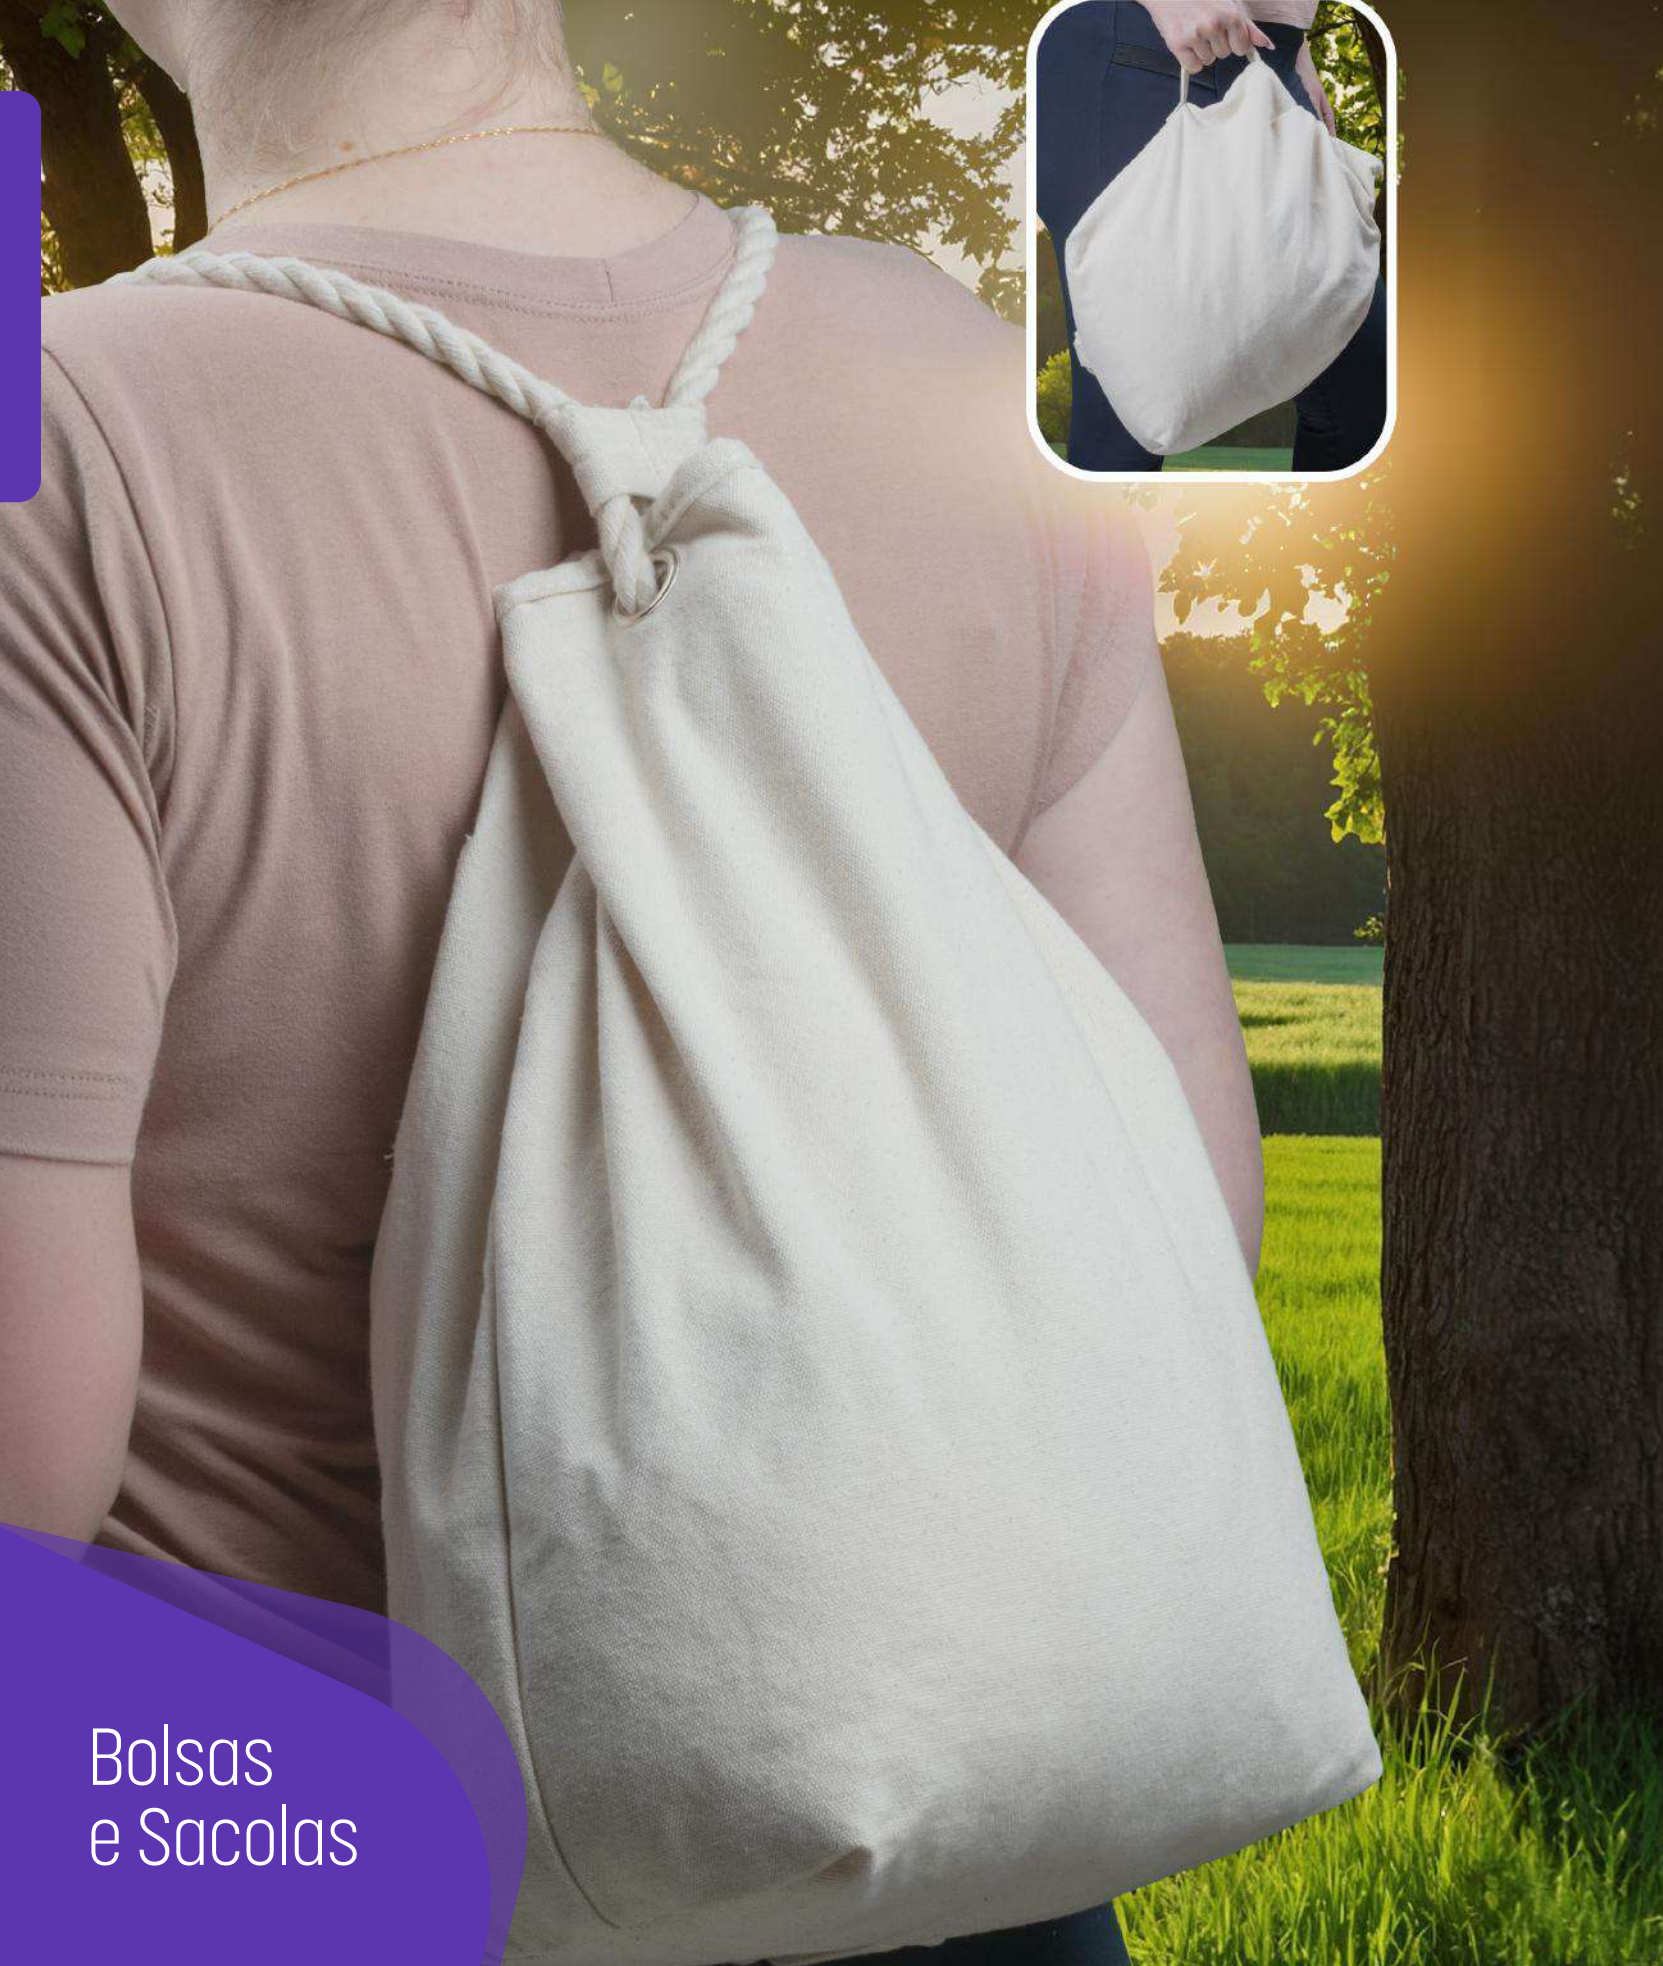

 Plástica

ME520

Mala esportiva

 500g

 24x30x53cm

 38L

 Poliéster

 Plástica