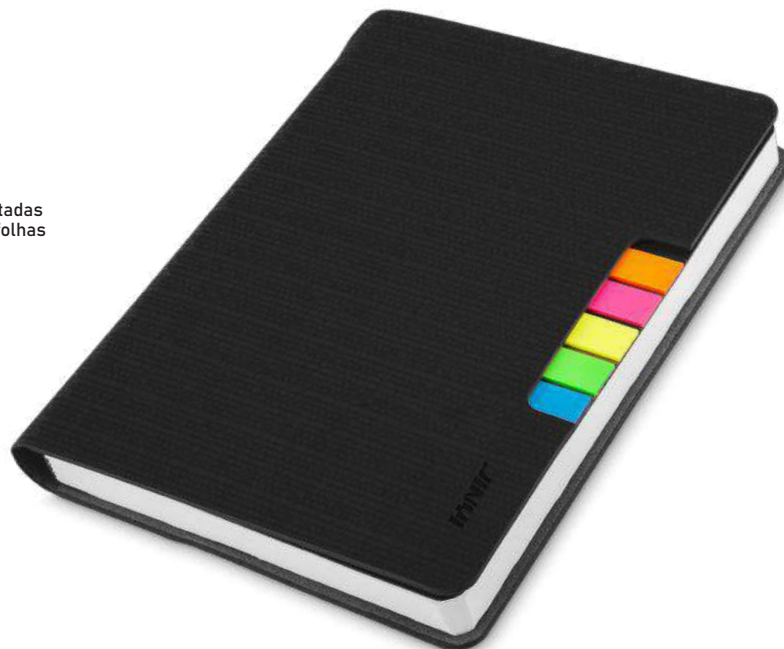

CAD100

Caderno de anotações

- 270g
- Material sintético
- 21x15x1,5cm
- Miolo com 80 folhas pautadas
  + 5 sticky notes com 20 folhas
- Plástica