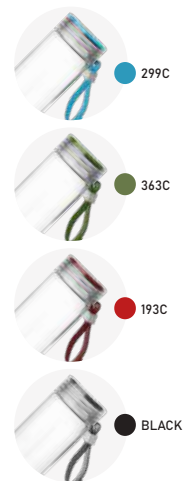

GA7700

Garrafa de vidro

Parede Simples

- 260g
- 400ml
- Vidro Borossilicato
- 21x5,8cm
- Fosco
- Caixa Branca

○ WHITE

KGC100

Kit Garrafa e Copo

Parede Dupla

- Garrafa (287g)
  Caneca (55g)
- Garrafa (500ml)
  Caneca (100ml)
- Interno (Inox 304)
  Externo (Inox 201)
- Garrafa (22,5xø6,6cm)
  Caneca (5,4xø6,5cm)
- Fosco
- Sacola preta de papel