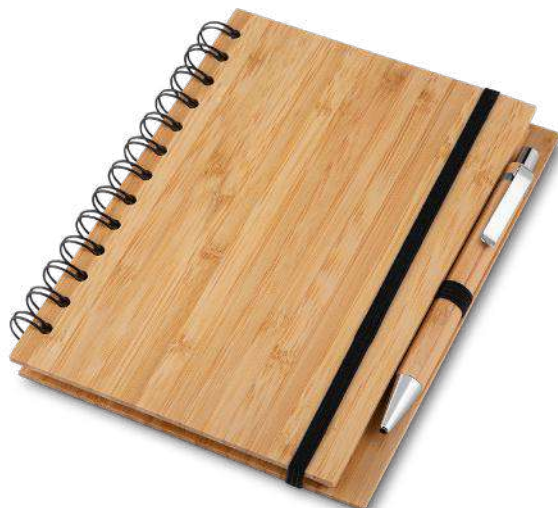

Acompanha caneta de bambu
com detalhe em metal.

CAD430

Planner com capa dura

-  228g
-  Capa dura em percalux
-  21x15x1,2cm
-  Plástica
-  Miolo com 67 páginas com planejamento semanal + pág. dados pessoais