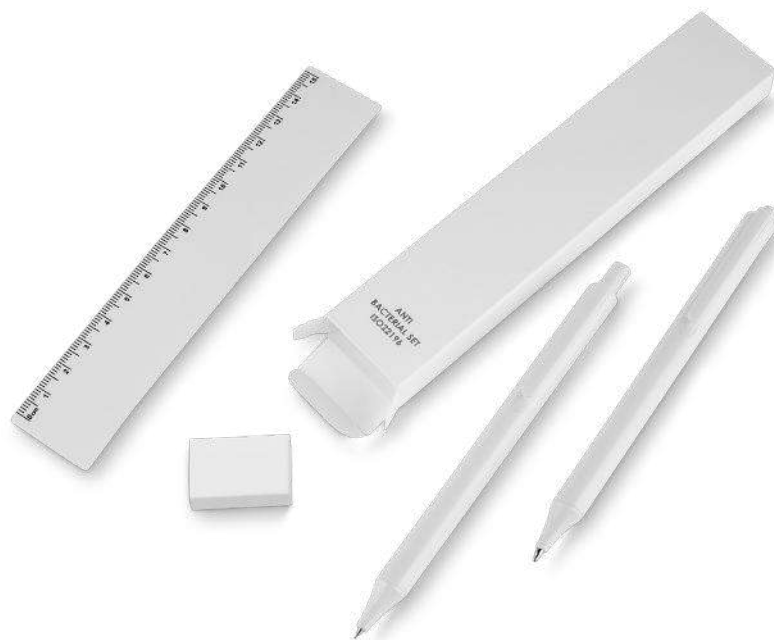

Kit escritório

-  65g
-  Antibacteriano
PP + wire-o
-  14x9cm
-  60 folhas, 70g/m²
-  Plástica
- 

Acompanha caneta.

CJ40025

Kit escritório

-  39g
-  Antibacteriano
+ PP misto
-  16,3x3cm
- 
-  Plástica

1 Caneta plástica retrátil + 1 Lapiseira plástica retrátil + 1 Régua plástica 15cm + 1 Borracha.