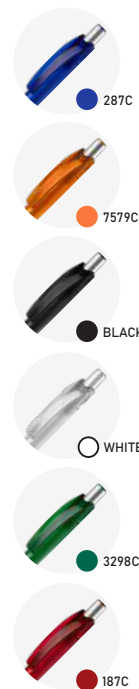

Peso: 7,5g
Dimensão: 14,5xø1,4cm

280C

CP0304T

Caneta Plástica

Peso: 8g
Dimensão: 14xø1cm

2685C

CP0304A

Caneta Plástica