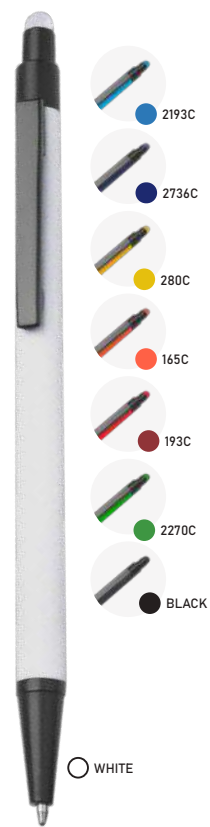

CM0107C Caneta Metálica

Peso: 18g
Dimensão: 14xø8,5cm