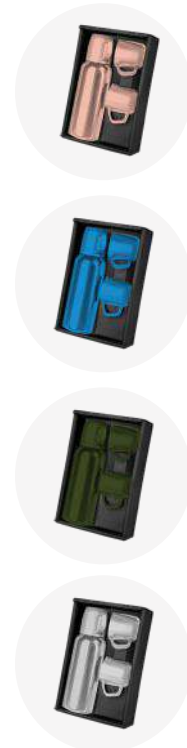

LANÇAMENTO

KGC200

Kit Garrafa térmica + três canecas plásticas

Parede Dupla

- 424g
- 23xø7cm (garrafa)
  5,7xø6,1cm (caneca)
- 538ml (garrafa)
  100ml (caneca)
- Interno (Inox 304)
  Externo (Inox 201)
- Caixa preta