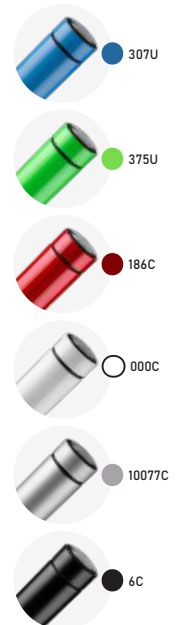

Display de LED com termômetro digital.

185C

GA6750

Garrafa Térmica

Parede Dupla

-  275g
-  450ml
-  Interno (Inox 304)
Externo (Inox 201)
-  22,5xø6,4cm
-  Fosco
-  Caixa Branca

7407C

GA6800