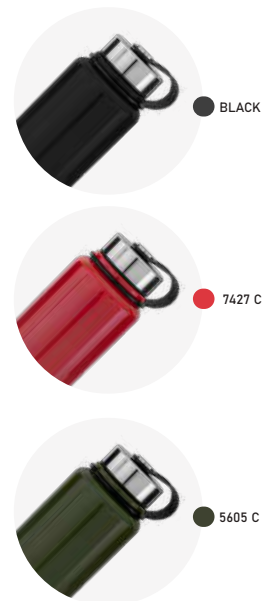

GA9200

Garrafa Térmica

Parede Dupla

-  490g
-  1L
-  Interno (Inox 304)
Externo (Inox 201)
-  28xø8,6cm
-  Brilho
-  Caixa Branca

5803 C

LANÇAMENTO

GT100

Garrafa Térmica

Parede Dupla

514g

950ml

Interno (Inox 304)
Externo (Inox 201)

21,5x10,5cm

Fosco

Caixa Branca

5295C