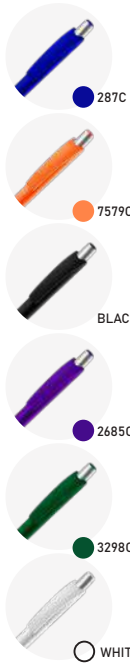

CP0304A

Caneta Plástica

Peso: 8g
Dimensão: 14xø1cm

Plástico

Azul

Plástica