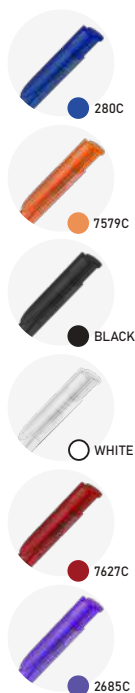

CP0305T

Caneta Plástica

Peso: 7,5g
Dimensão: 14,5xø1,4cm

356C

CP0305A

Caneta Plástica

Peso: 7,5g
Dimensão: 14,5xø1,4cm

7579C

CP0305B

Caneta Plástica

Peso: 7,5g
Dimensão: 14,5xø1,4cm

280C

CP0304T

Caneta Plástica

Peso: 8g
Dimensão: 14xø1cm

2685C