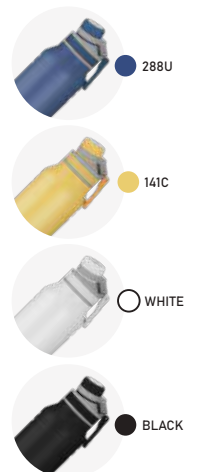

● 2583 C

GA8950

Garrafa Térmica

Parede Dupla

-  230g
-  1,2L
-  Interno (Inox 304)
Externo (Inox 201)
-  27x10,5cm
-  Fosco
-  Caixa Branca

● 1505C

NOVA COR

GA8900S