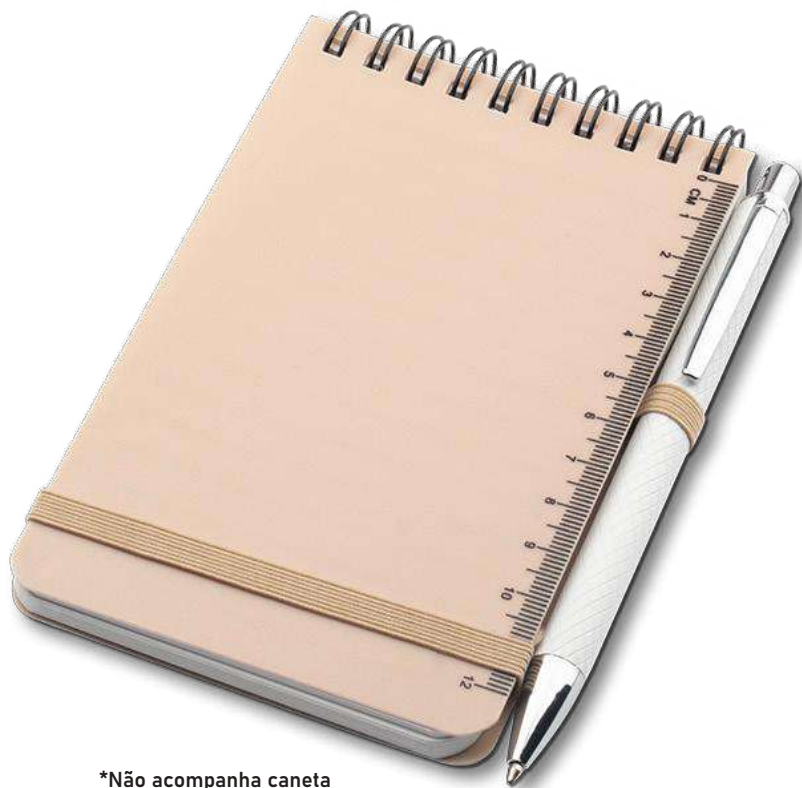

LANÇAMENTO

BLO35

Mini caderno

- 76g
- PP Reciclado
  +60 folhas 70g/m²
- 15x9cm
- Plástica

*Não acompanha caneta

● 2309 C