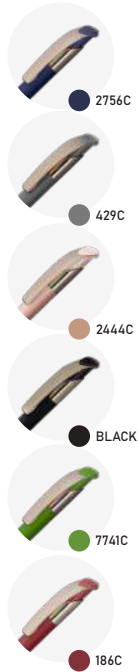

CM3830 Caneta Metálica

Peso: 16g
Dimensão: 15xø1,3cm

○ WHITE

CM1027SR Caneta Metálica

Peso: 23g
Dimensão: 14xø1,3cm

CM1027S Caneta Metálica

Peso: 23g
Dimensão: 14xø1,3cm

CM1027GR Caneta Metálica

Peso: 20g
Dimensão: 14xø1,1cm