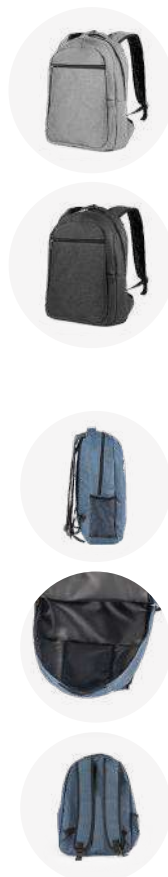

LANÇAMENTO

MC275

Mochila para notebook

- 332g
- 41x27x12cm
- 13L
- Poliéster 300D
- Plástica
- 15,6"