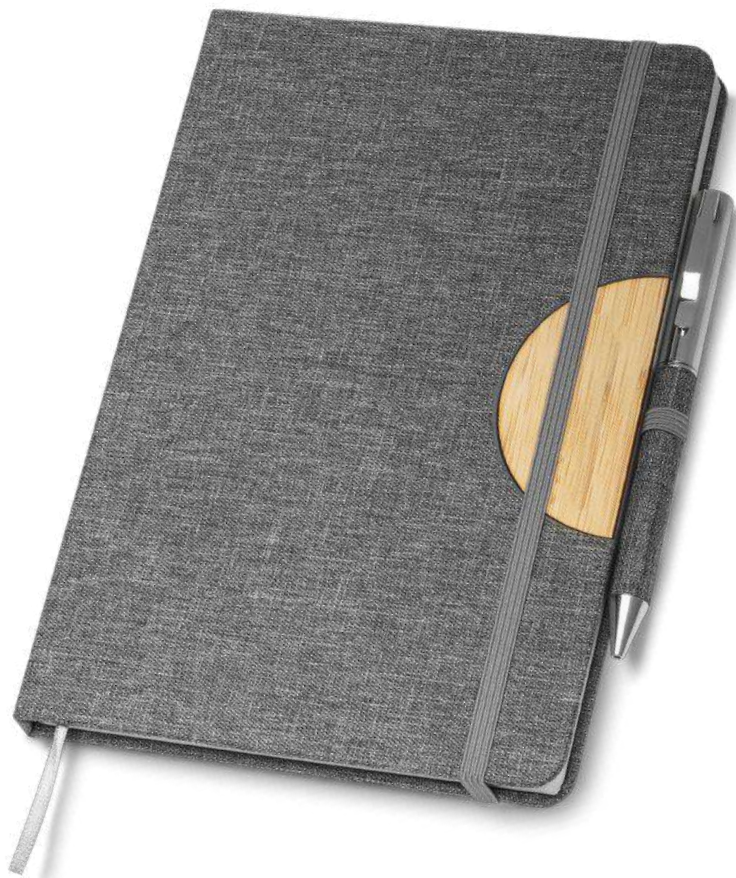

CAD140

Caderno

- 279g
- Capa em tecido RPET colorido
- 21,3x14,5cm
- 80 folhas de 70g/m² páginas pautadas
- Suporte para celular
- Plástica

Não acompanha caneta.