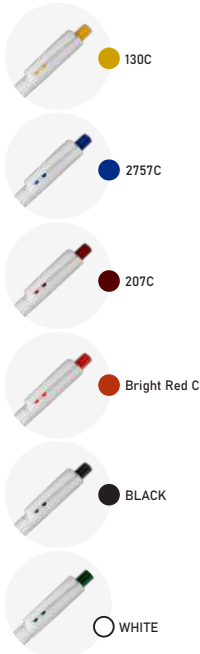

CP2000
Caneta Plástica

Peso: 6,14g
Dimensão: 13,8xø0,9cm