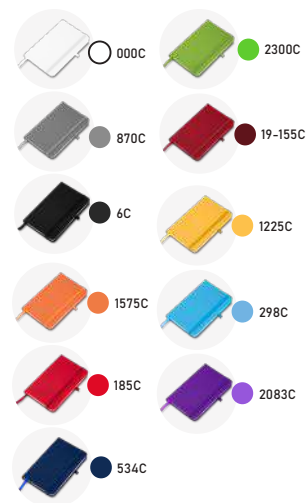

NOVAS CORES

CAD003

Caderno A6

- 115g
- Capa dura em material sintético
- 14x9x2cm
- 80 folhas pautadas
- Plástica

189C

CAD130

Caderno

- 278g
- PU
- 21,5x14,5cm
- 80 folhas de 70g/m² páginas pautadas
- Plástica

Não acompanha caneta.