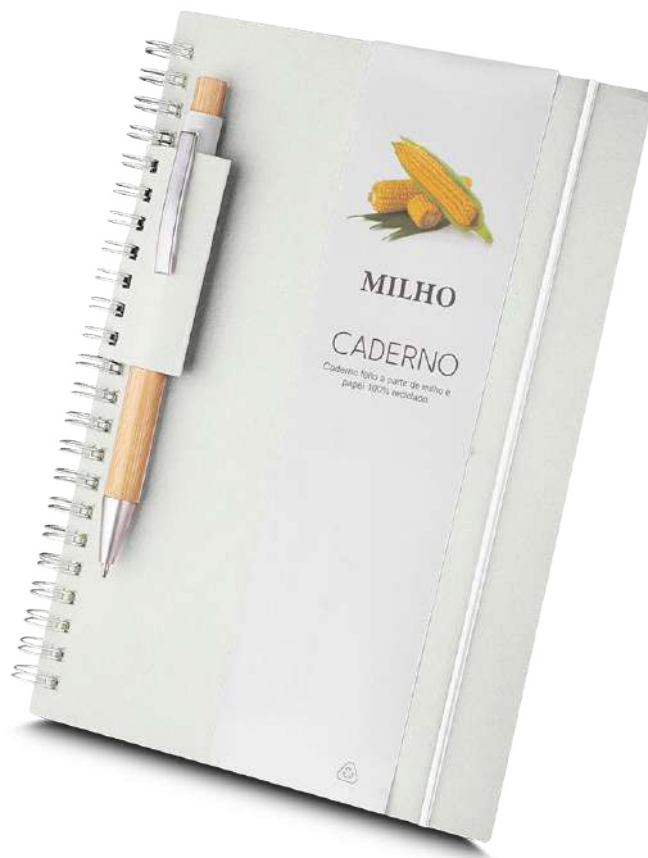

375U

19-1557 TPX

Escritório

LANÇAMENTO

CAD008

Caderno

-  177g
-  Papel 100% reciclado
-  21x14cm
-  80 folhas de 70g/m²
páginas pautadas na cor bege
-  Plástica

LANÇAMENTO