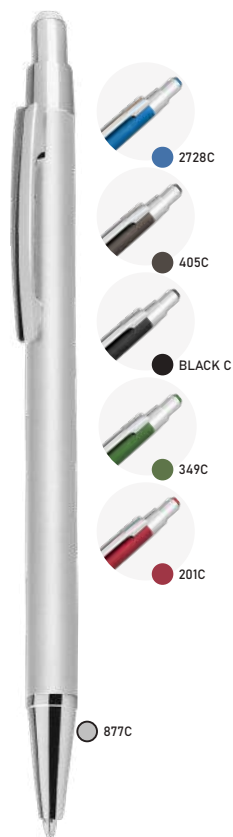

Peso: 20g
Dimensão: 14x,2ø1,1cm

-  Metal
-  Azul
-  Plástica
- 
- 

CM1110C
Caneta Metálica

Peso: 22g
Dimensão: 14xø1cm

-  Metal
-  Azul
-  Plástica
- 
- 

CM0107A Caneta Metálica

Peso: 19g
Dimensão: 14xø8,5cm

CM0107C Caneta Metálica

Peso: 18g
Dimensão: 14xø8,5cm

CM1064A Caneta Metálica

Peso: 22g
Dimensão: 14,6xø1,4cm

CM1067 Caneta Metálica

Peso: 18g
Dimensão: 14,5xø1,3cm

CM2640

Caneta Metálica