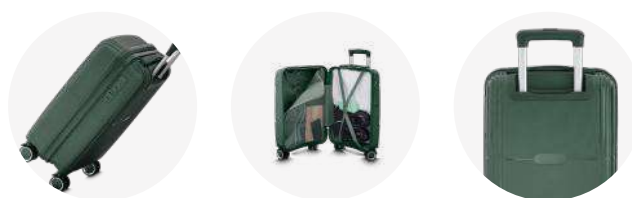

 Poliéster

 Plástica

Malas

LANÇAMENTO

MV680

Mala de bordo

-  2,7kg
-  s/ roda 49x33x21cm
c/ roda e alça 53x33x21cm
-  Polipropileno
-  Cadeado
com senha
-  2 divisórias
internas
-  Plástica
-  33L
- 
- 
- 

LANÇAMENTO

MV760

Mala de bordo

-  2,5kg
-  56x34x21cm (com rodinhas)
48x34x21cm (sem rodinhas)
-  26L
-  Plástico ABS
-  Caixa papelão + plástica
- 
- 
- 

MV600

Mala de bordo

-  2,6kg
-  s/ roda 48x35x22cm
c/ roda e alça 53x35x22cm
-  Plástico ABS
-  Cadeado com senha
-  2 divisórias internas
-  Plástica
-  37L
- 
- 
- 
- 

Cadeado
senha/segredo

MV500

Mala de bordo

-  2,8kg
-  s/ roda 50x40x21cm
c/ roda e alça 56x40x21cm
-  Plástico PP
-  2 divisórias internas
-  Cadeado com senha
-  Plástica
-  42L
- 
- 
- 
- 
- 

MV750

Mala de bordo