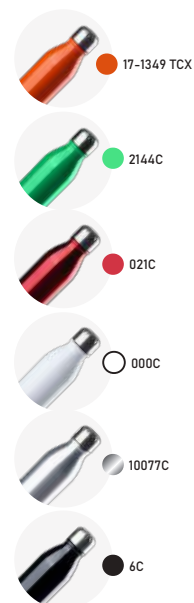

Parede Simples

-  240g
-  700ml
-  Aço inox
-  27xø7,4cm
-  Brilho
-  Caixa Branca + plástica

368C

186C

GA8200

Garrafa em aço inox

Parede Simples

-  198g
-  1L
-  Aço inox
-  29xø7cm
-  Brilho
-  Caixa Branca

GA7600

Garrafa em alumínio

Parede Simples

-  90g
-  500ml
-  Alumínio no corpo e inox na tampa
-  19,5xø6,5cm
-  Brilho
-  Caixa Branca
- 

● 306U

GA5100

Garrafa em alumínio

-  160g
-  600ml
-  Alumínio
-  18xø7,5cm
-  Fosco
-  Caixa Branca
- 

● 16-1358 TCX

GA7800

Garrafa em alumínio

Parede Simples

-  98g
-  750ml
-  Alumínio + tampa de plástico
-  25xø7,2cm
-  Brilho
-  Caixa Branca

● 6C

GA0132

Garrafa em aço inox