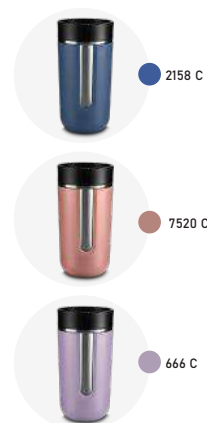

Copo térmico

Parede Dupla

 394g

 400ml

 Interno (Inox 304)
Externo (Inox 201)
+ plástico

 17xø8,7cm

 Fosco

● BLACK