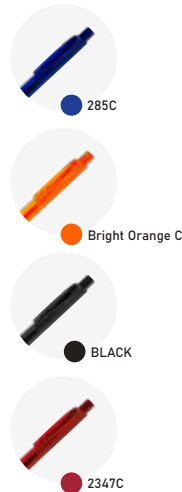

CP2000
Caneta Plástica

Peso: 6,14g
Dimensão: 13,8xø0,9cm

● 7484C

CP3000B
Caneta Plástica

Peso: 6,88g
Dimensão: 13,9xø0,96cm

● 2423C

CP3000
Caneta Plástica

Peso: 6,87g
Dimensão: 13,9xø0,9cm