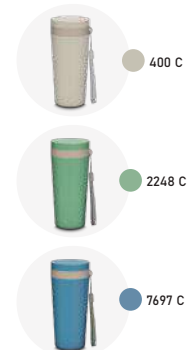

LANÇAMENTO

C0021

Copo plástico PP + Fibra de trigo

Parede Dupla

- 121g
- 300ml
- Fibra de trigo
  + Plástico
- 16,5xø7cm
- Fosco