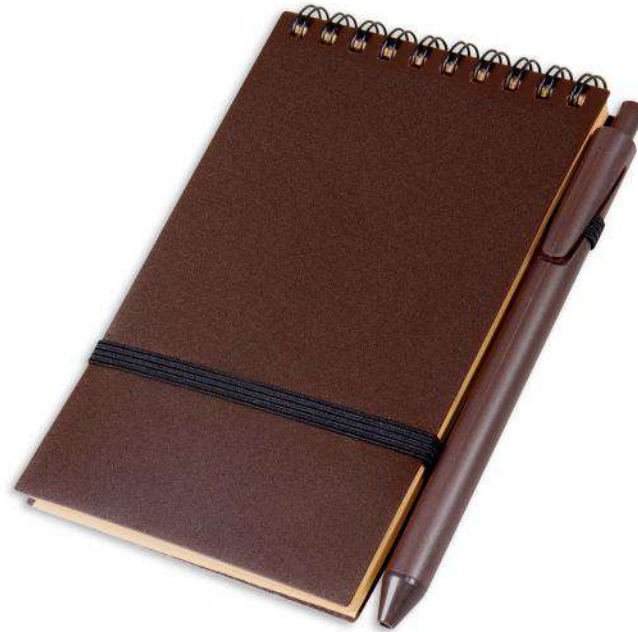

BLO29

Kit escritório

- 65g
- 30% grãos de café + 70% PP misto
- 14x9cm
- Capa dura 60 folhas com 70 g/m²
- Plástica