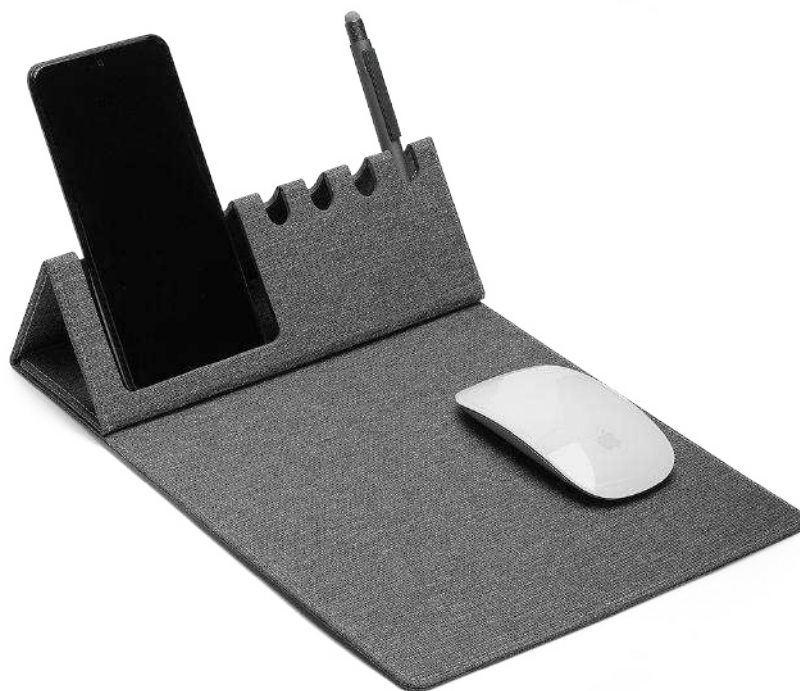

Acompanha placa em metal para personalização

MP450

Mouse Pad

 266g

 PET reciclado

 31,5x21,3cm

 Plástica

*Não acompanha caneta, smartphone e mouse.