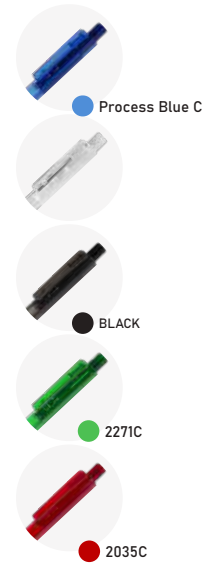

 Plástica

● BLACK

CP0302
Caneta Plástica

Peso: 6,8g
Dimensão: 14,6xø1,1cm

● BLACK

CP2000B
Caneta Plástica

Peso: 6,2g
Dimensão: 13,8xø0,95cm

● 151C